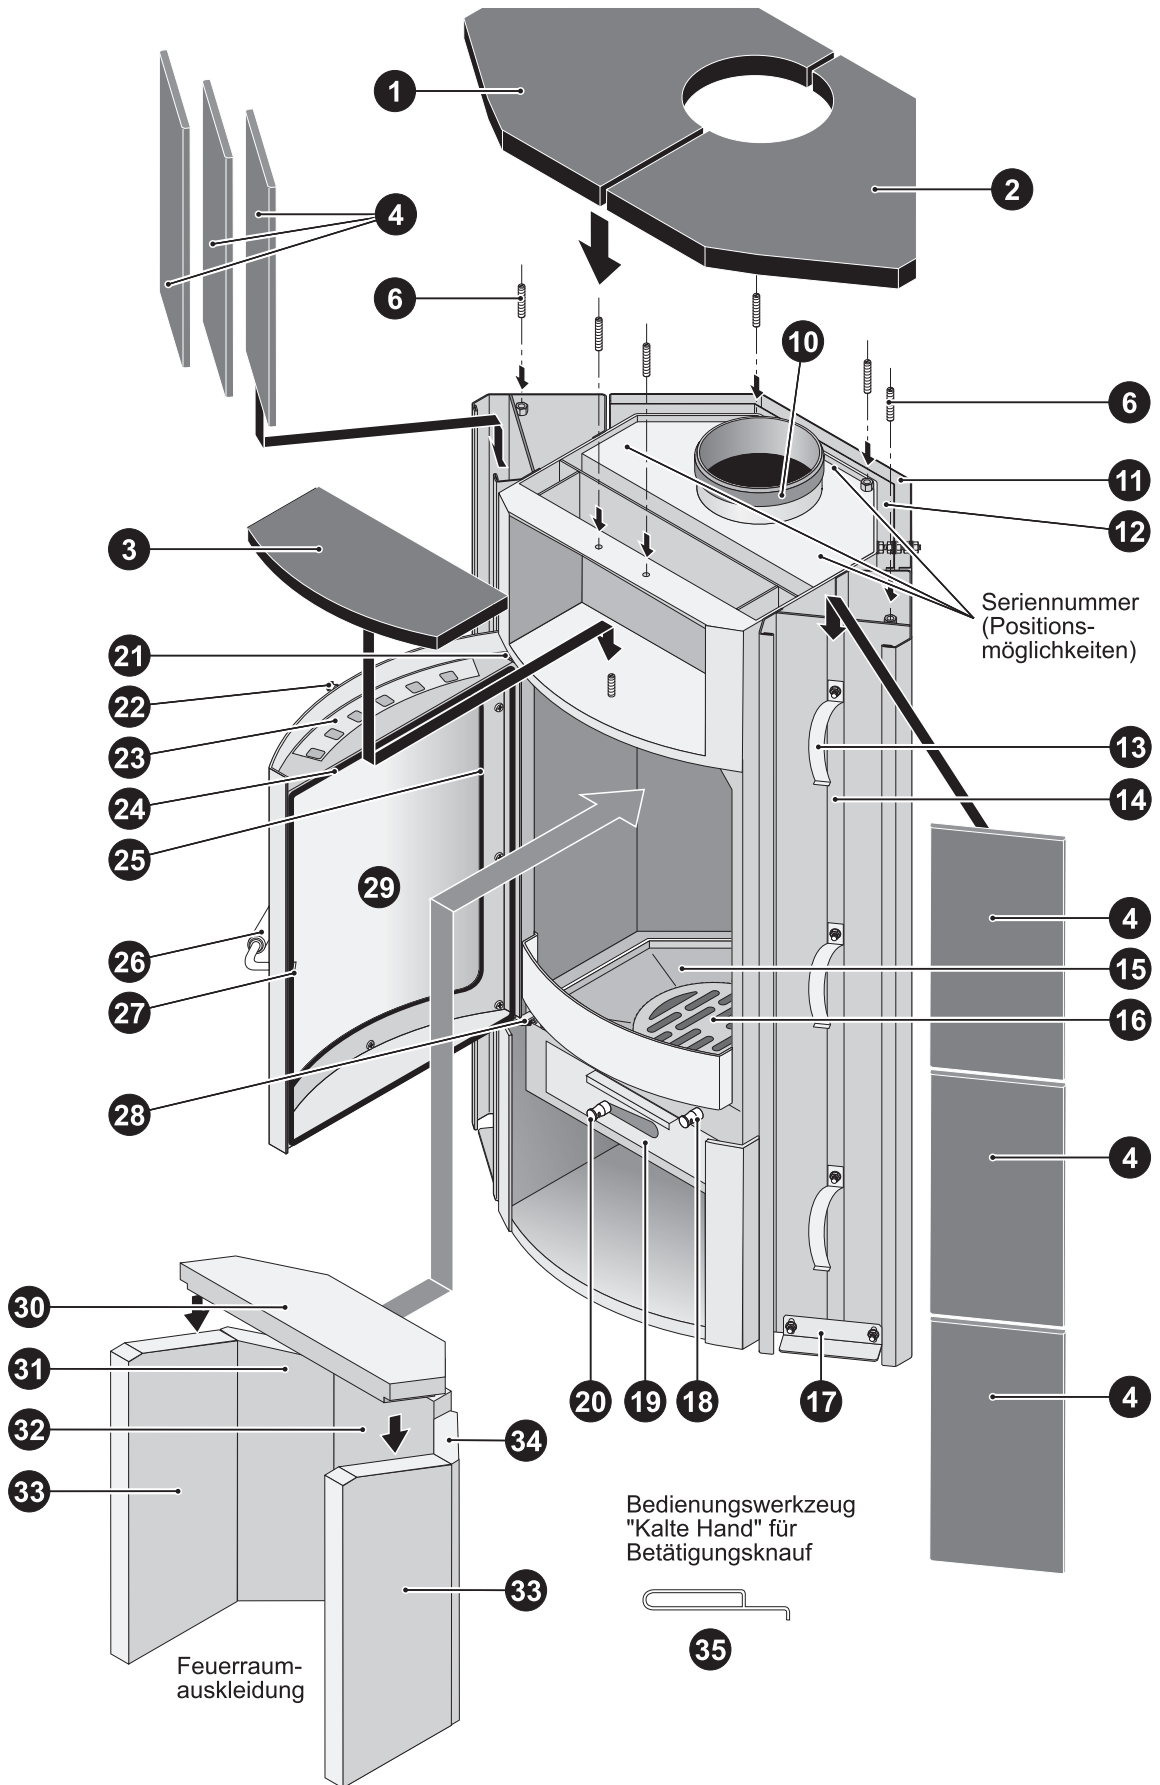

Fino Ersatzteile

Fino Ersatzteilliste

Pos Bezeichnung

- 1 Deck-Granit (Obersims) links
- 2 Deck-Granit (Obersims) rechts
- 3 Warmhaltefach-Granit
- 4 Seiten-Granit links/rechts
Granit-Paket
- 6 Gewindestift-Set Höhennivellierung
- 10 Dichtung Abgasstutzen-Rauchrohr
- 11 Abstrahlblech außen
- 12 Abstrahlblech innen
- 13 Andruckfeder für Seiten-Granit
- 14 Aufnahmeleiste für Andruckfedern
- 15 Gussmulde
- 16 Rüttelrost
- 17 Höhennivellierung für Seiten-Granit
- 18 Betätigungsknauf für Rüttelrost
Gestänge für Rüttelrost
- 19 Aschekasten
- 20 Primärluftschieber
- 21 Scharnier oben für Feuerraumtür

Pos Bezeichnung

- 22 Betätigungsknauf für Sekundärluft
- 23 Sekundärluftschieber
- 24 Dichtung Feuerraumtür/Ofenkörper
- 25 Dichtung Sichtfenster/Feuerraumtür
- 26 Griff für Feuerraumtür
- 27 Schließzunge für Feuerraumtür
- 28 Scharnier unten für Feuerraumtür
- 29 Feuerraumtür kompl.
- 30 Heizgasumlenkplatte (Rauchgasumlenkplatte)
- 31 Feuerraumwand links hinten
- 32 Feuerraumwand mittig hinten
- 33 Feuerraumwand links/rechts vorne
- 34 Feuerraumwand rechts hinten
- 35 Bedienungswerkzeug „Kalte Hand“
Handschuh
Aufbau-Video für Kaminöfen
Ofenspray silber-grau 150 ml