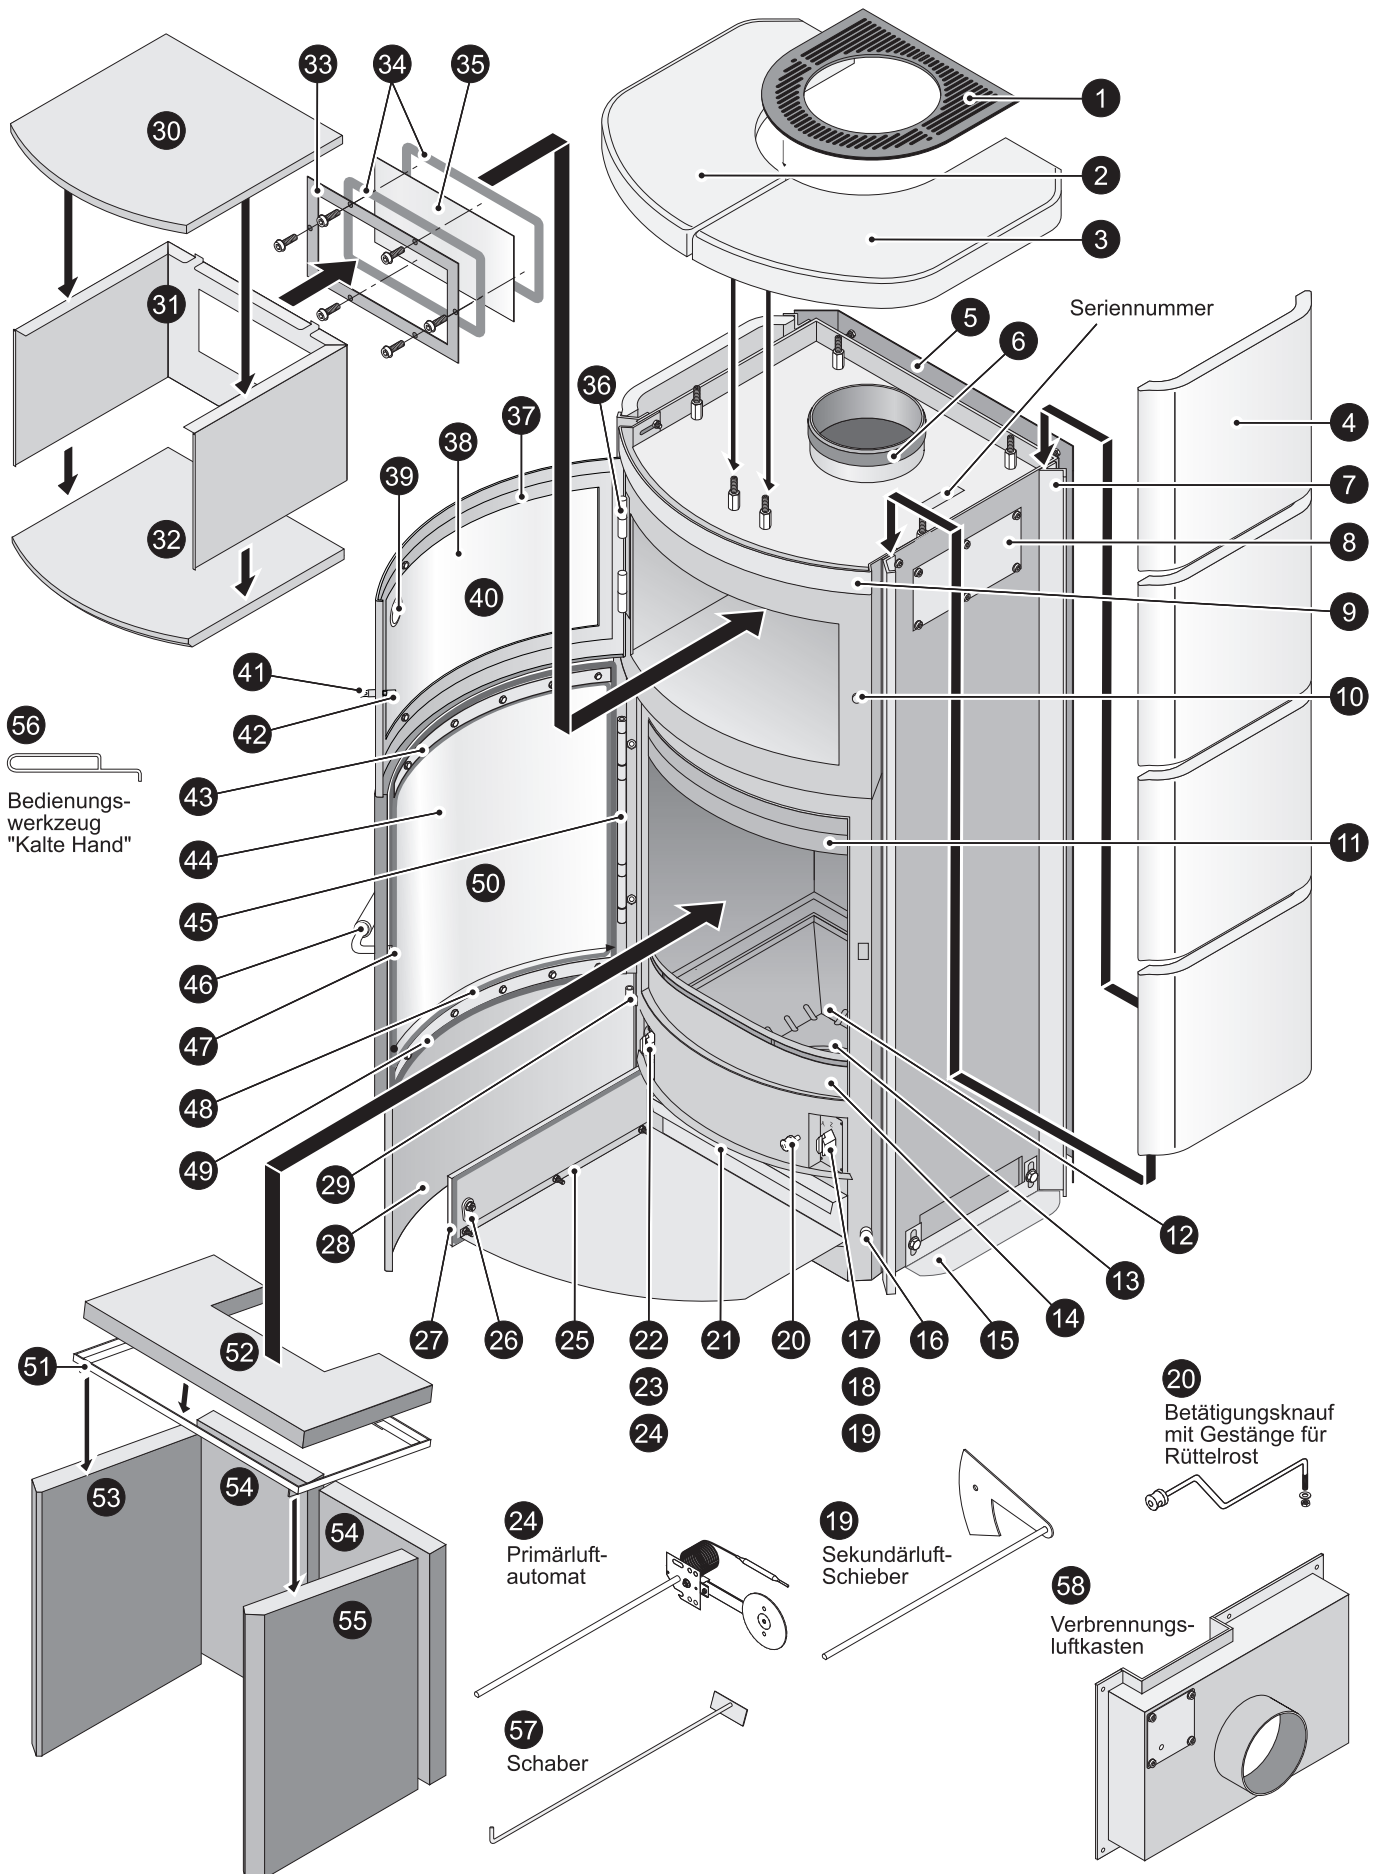

# Roma Ersatzteilliste

Pos Bezeichnung

- 1 Konvektionsluftgitter (U-förmig)
- 2 Deckkachel/stein (Obersims) links  
Kachel  
Speckstein
- 3 Deckkachel/stein (Obersims) rechts  
Kachel  
Speckstein
- 4 Seitenkachel/stein links/rechts  
Kachel  
Speckstein  
Kachel/stein Paket  
Kachel  
Speckstein
- 5 Abstrahlblech
- 6 Dichtung Abgasstutzen (Rauchrohrstutzen)
- 7 Halteleiste für Seitenverkleidung hinten rechts  
Halteleiste für Seitenverkleidung hinten links
- 8 Deckel Revisionsöffnung mit Dichtung
- 9 Frontblende
- 10 Gegenhalter für Backfachtür
- 11 Sekundärluft-Leitblechverlängerung.
- 12 Gussmulde
- 13 Rüttelrost
- 14 Stehrost (Holzfänger)
- 15 Seitenverkleidung-Höhennivellierung rechts  
Seitenverkleidung-Höhennivellierung links
- 16 Topfmagnet für Aschekastenvortür
- 17 Betätigungsknauf-Sekundärluft Einstelleinrichtung
- 18 Sekundärluft-Skala
- 19 Sekundärluft-Schieber
- 20 Betätigungsknauf für Rüttelrost  
Gestänge für Rüttelrost
- 21 Aschekasten
- 22 Betätigungsknauf-Primärluft Einstelleinrichtung
- 23 Primärluft-Skala
- 24 Primärluft-Automat
- 25 Aschekastenklappe (innere)
- 26 Drehgriff für Aschekastenklappe (innen)
- 27 Dichtung Aschekastenklappe (innen)
- 28 Aschekastenvortür (außen) kompl.
- 29 Scharnier Aschekastenvortür (außen)
- 30 obere Cordieritplatte Backfach
- 31 Backfach-Einsatz