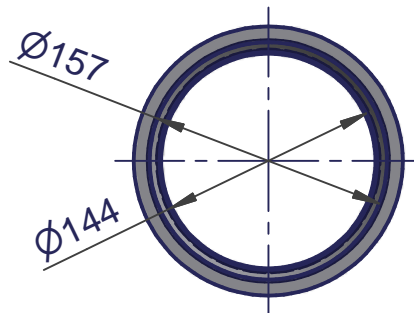

Knierohr 495x595
(Maßstab 1:5)

Rosette Ø 150, Fullform
(Maßstab 1:5)

Doppelwandfutter Ø150
(Maßstab 1:5)