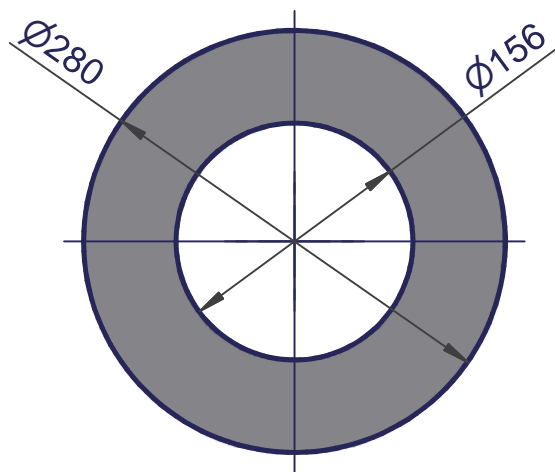

Knierohr 495x595
(Maßstab 1:5)

Rosette Ø 150, Fullform
(Maßstab 1:5)

Doppelwandfutter Ø150
(Maßstab 1:5)