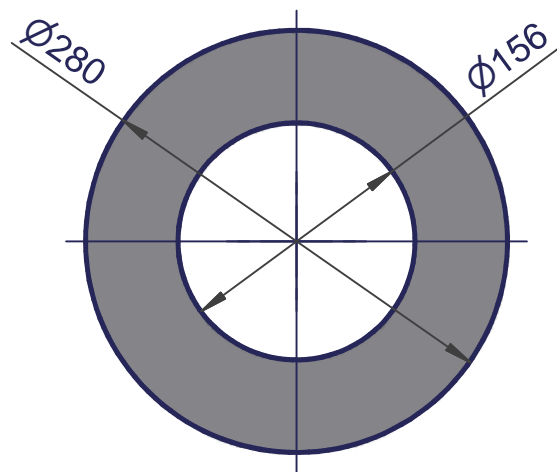

Knierohr FF DK 495x595
(Maßstab 1:5)

Rosette Ø 150, Fullform
(Maßstab 1:5)

Doppelwandfutter Ø150
(Maßstab 1:5)