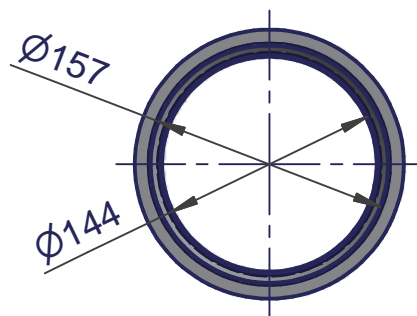

Knierohr FF DK 495x595
(Maßstab 1:5)

Rosette Ø 150, Fullform
(Maßstab 1:5)

Doppelwandfutter Ø150
(Maßstab 1:5)