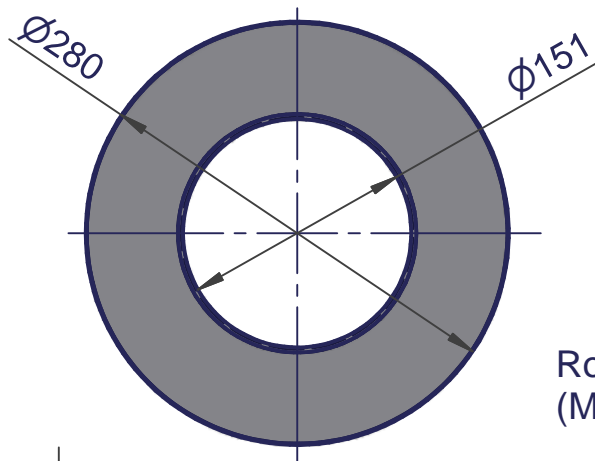

Knierohr STD Ø150, 495x595
(Maßstab 1:5)

Rosette Ø150
(Maßstab 1:5)

Doppelwandfutter Ø150
(Maßstab 1:5)