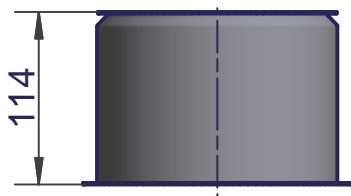

Knierohr STD Ø150, 495x595
(Maßstab 1:5)

Rosette Ø150
(Maßstab 1:5)

Doppelwandfutter Ø150
(Maßstab 1:5)