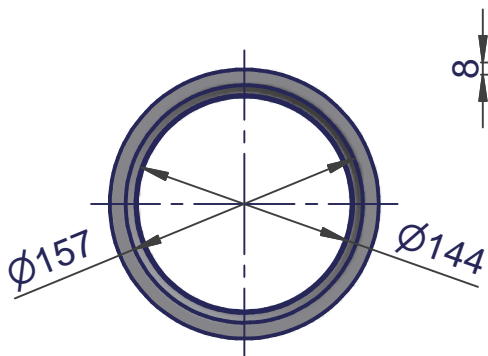

Knierohr STD Ø150, 495x595
(Maßstab 1:5)

Rosette Ø150
(Maßstab 1:5)

Doppelwandfutter Ø150
(Maßstab 1:5)