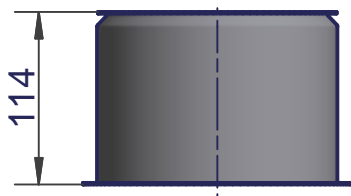

Knierohr STD DK Ø150, 495x595  
(Maßstab 1:5)

Rosette Ø150  
(Maßstab 1:5)

Doppelwandfutter Ø150  
(Maßstab 1:5)