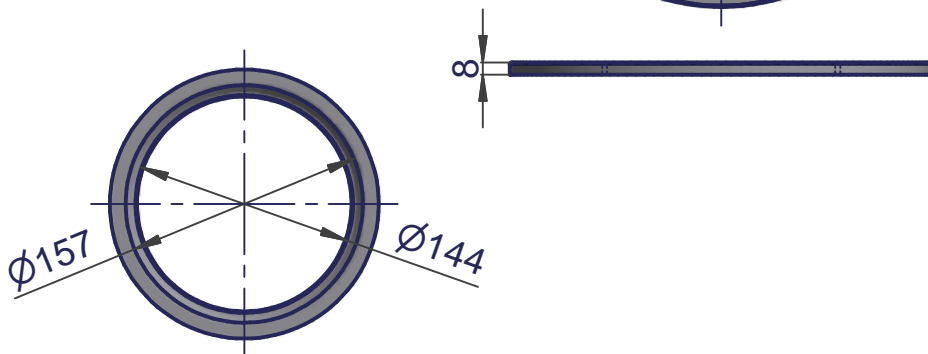

Knierohr STD DK Ø150, 495x595  
(Maßstab 1:5)

Rosette Ø150  
(Maßstab 1:5)

Doppelwandfutter Ø150  
(Maßstab 1:5)