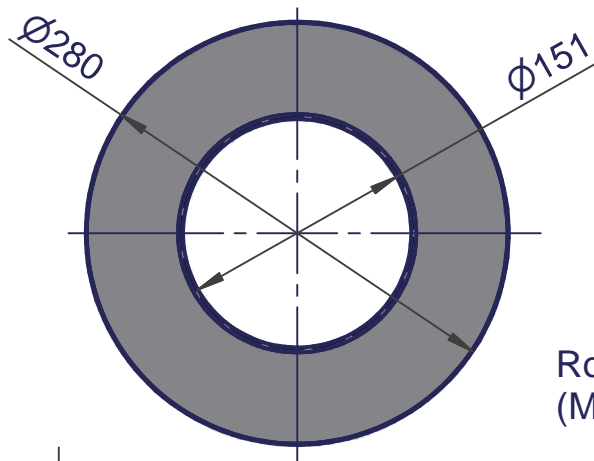

Knierohr STD DK Ø150, 495x595  
(Maßstab 1:5)

Rosette Ø150  
(Maßstab 1:5)

Doppelwandfutter Ø150  
(Maßstab 1:5)